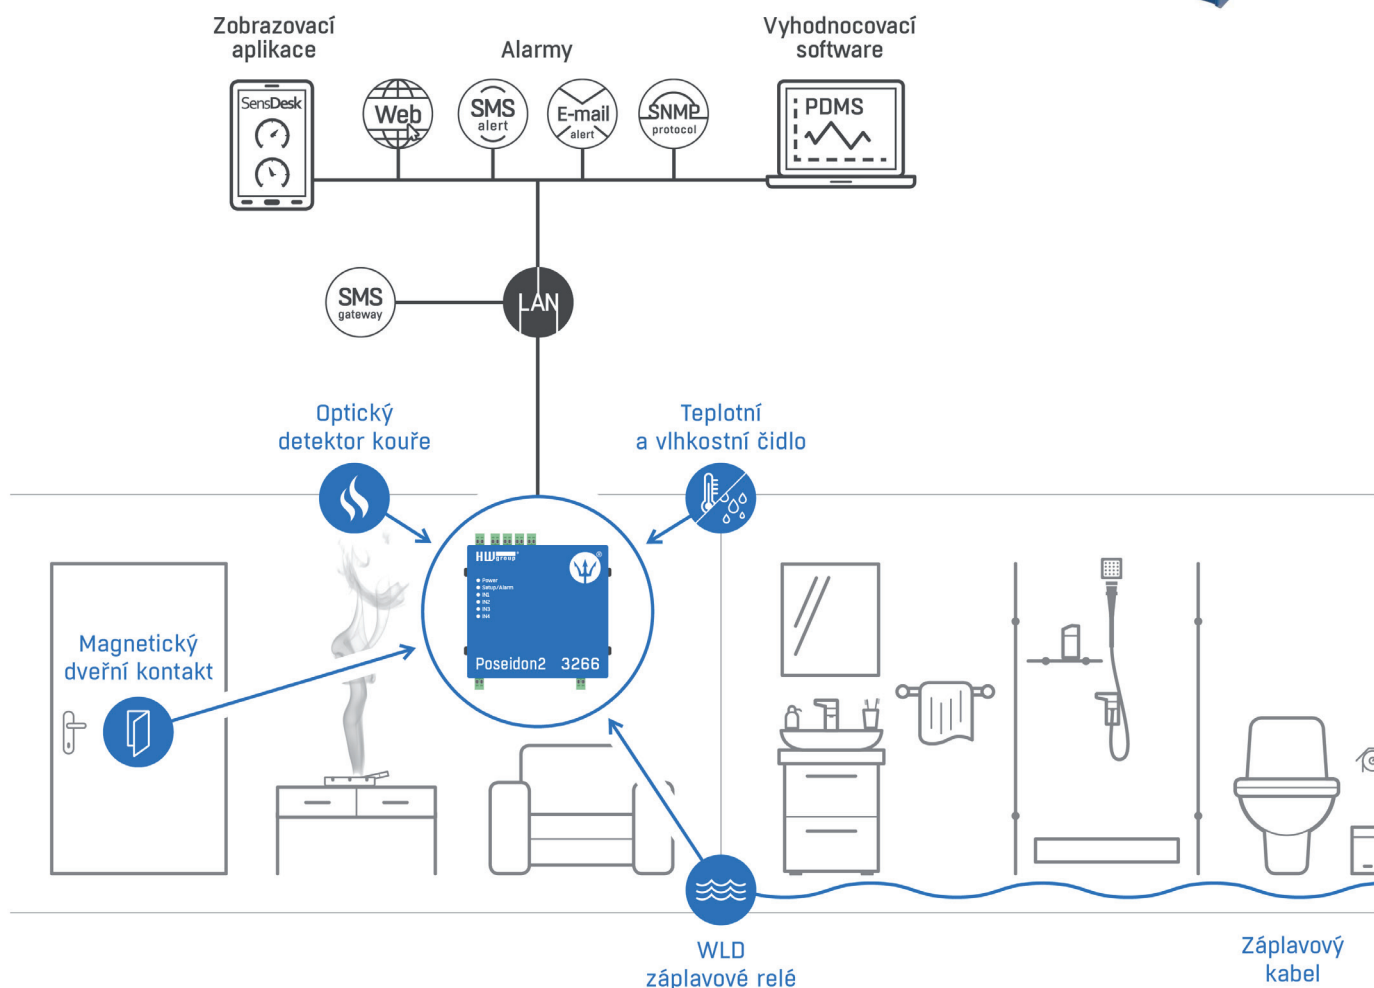

LETNÍ AKCE - BEZPE NÁ MÍSTNOST

AK NÍ CENA
19.990,-K *
*bez DPH

S balí kem „Bezpe ná místnost“

jsste schopni zabezpe it a monitorovat množství prostor.

Samoz eejm lze tento ak ní set rozší ovat o další periferie (idla, SMS gateway).

Taktěž je možné set propojit již z existující monitorovací sestavou, zabezpe ením budov.